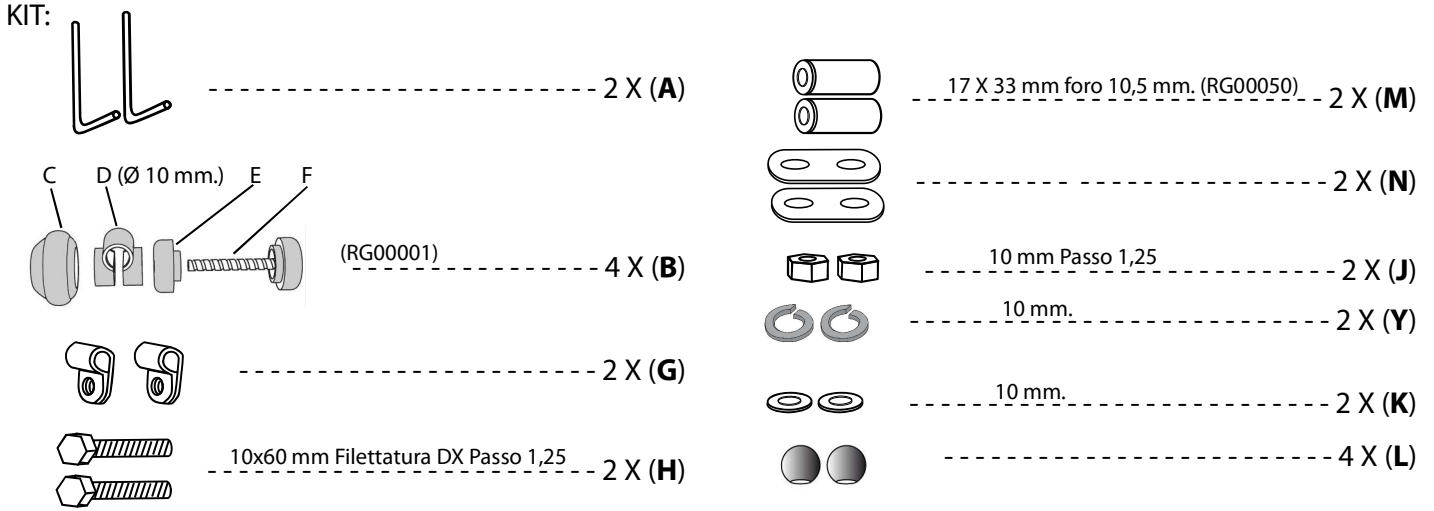

Made in Italy
BIONDI

8500471

12V F3-E (2021)

12V F5-E (2021)

Biondi Srl - Via Ponte a Giogoli n.21 - 50019 Sesto Fiorentino (FI)

www.biondiaccessori.it

⚠ Si raccomanda dopo il montaggio e periodicamente di verificare il fissaggio. La Ditta non si assume alcuna responsabilità per eventuali danni riportati da persone o cose per un uso non corretto dei propri prodotti.