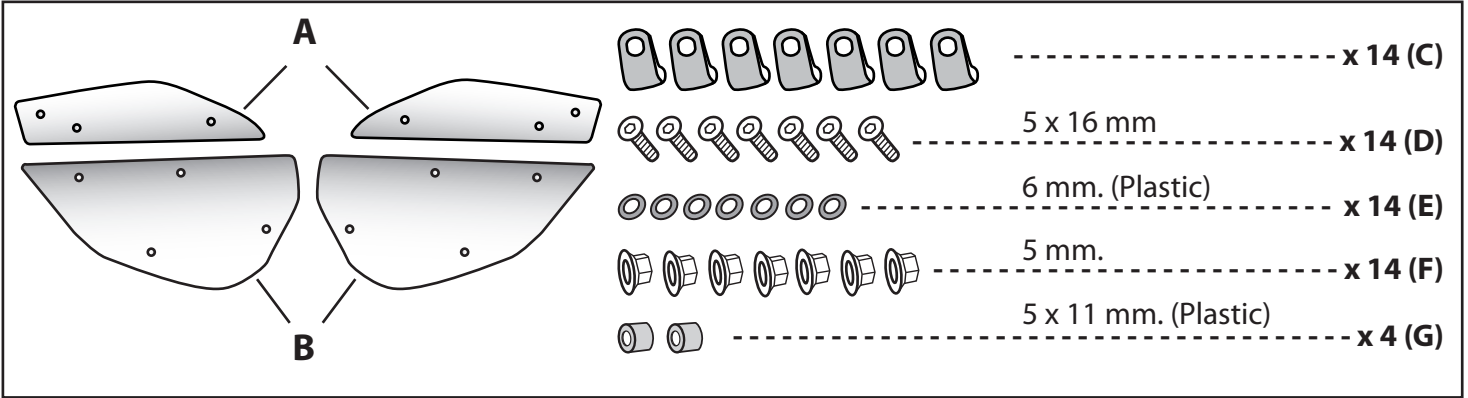

Cod. 8010536

Royal Enfield  
Himalayan 450 - 2024

BIONDI

Biondi Srl - Via Ponte a Giogoli n.21 - 50019 Sesto Fiorentino (FI)

Made in Italy

**Manutenzione:**

Lavare con acqua e sapone neutro.  
 Asciugare con pelle umida.  
 Per togliere i piccoli graffi usare lucidante  
 polish liquido.  
 Non usare benzine, solventi, alcool.