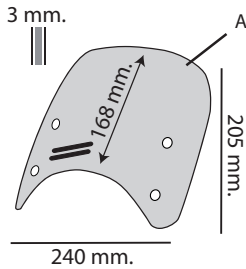

ROYAL ENFIELD SCRAM 411 - 2022

KIT:

CAFFE'

Cod. 8010442 (Black Satin)
Cod. 8010443 (Yellow)
Size 205 h x 240 L x 3 mm.

Or

SPORT

Cod. 8010444 (Smoke Grey Dark)
Cod. 8010445 (Smoke Grey)
Cod. 8010446 (Black Satin)
Size 265 h x 270 L x 3 mm.

TOURING

Cod. 8010447 (Transparent)
Cod. 8010448 (Smoke Grey)
Size 360 h x 370 L x 4 mm.

Questo è uno schermo di design sportivo.
 Non guardare attraverso lo schermo con la moto in movimento.
 Non rispettare questa indicazione può causare gravi danni a persone e cose.
 Si raccomanda dopo il montaggio e periodicamente di verificare il fissaggio.
 La Ditta non si assume alcuna responsabilità per eventuali danni riportati da persone o cose per un uso non corretto dei propri prodotti.