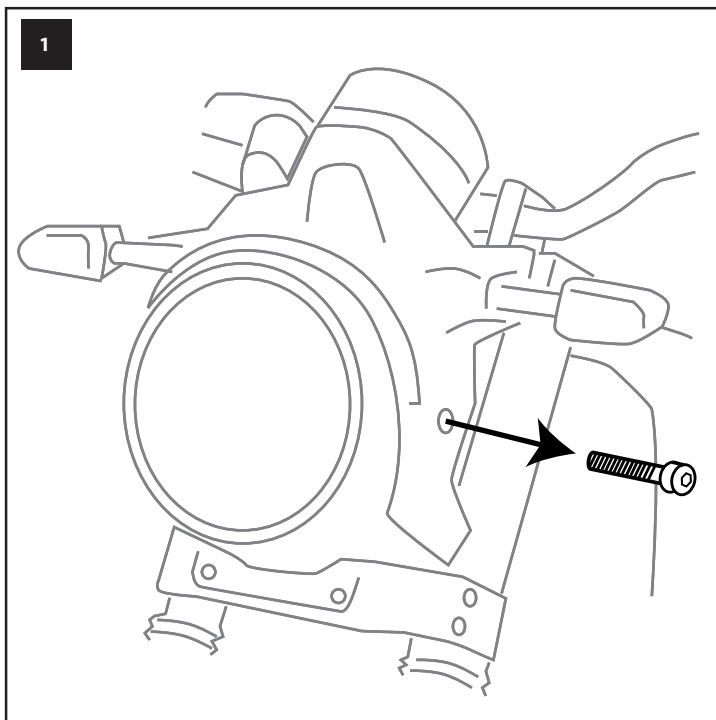

ROYAL ENFIELD SCRAM 411 - 2022

KIT:

CAFFE'

Cod. 8010442 (Black Satin)
Cod. 8010443 (Yellow)
Size 205 h x 240 L x 3 mm.

Or

SPORT

Cod. 8010444 (Smoke Grey Dark)
Cod. 8010445 (Smoke Grey)
Cod. 8010446 (Black Satin)
Size 265 h x 270 L x 3 mm.

TOURING

Cod. 8010447 (Transparent)
Cod. 8010448 (Smoke Grey)
Size 360 h x 370 L x 4 mm.

Questo è uno schermo di design sportivo.
 Non guardare attraverso lo schermo con la moto in movimento.
 Non rispettare questa indicazione può causare gravi danni a persone e cose.
 Si raccomanda dopo il montaggio e periodicamente di verificare il fissaggio.
 La Ditta non si assume alcuna responsabilità per eventuali danni riportati da persone o cose per un uso non corretto dei propri prodotti.