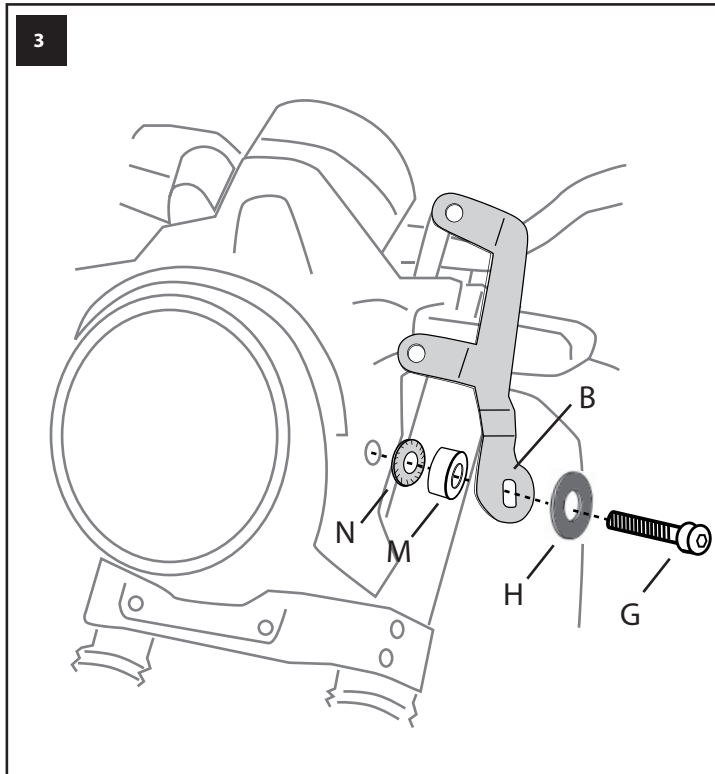

ROYAL ENFIELD SCRAM 411 - 2022

KIT:

CAFFE'

Cod. 8010442 (Black Satin)
Cod. 8010443 (Yellow)
Size 205 h x 240 L x 3 mm.

Or

SPORT

Cod. 8010444 (Smoke Grey Dark)
Cod. 8010445 (Smoke Grey)
Cod. 8010446 (Black Satin)
Size 265 h x 270 L x 3 mm.

TOURING

Cod. 8010447 (Transparent)
Cod. 8010448 (Smoke Grey)
Size 360 h x 370 L x 4 mm.

Questo è uno schermo di design sportivo.
 Non guardare attraverso lo schermo con la moto in movimento.
 Non rispettare questa indicazione può causare gravi danni a persone e cose.
 Si raccomanda dopo il montaggio e periodicamente di verificare il fissaggio.
 La Ditta non si assume alcuna responsabilità per eventuali danni riportati da persone o cose per un uso non corretto dei propri prodotti.