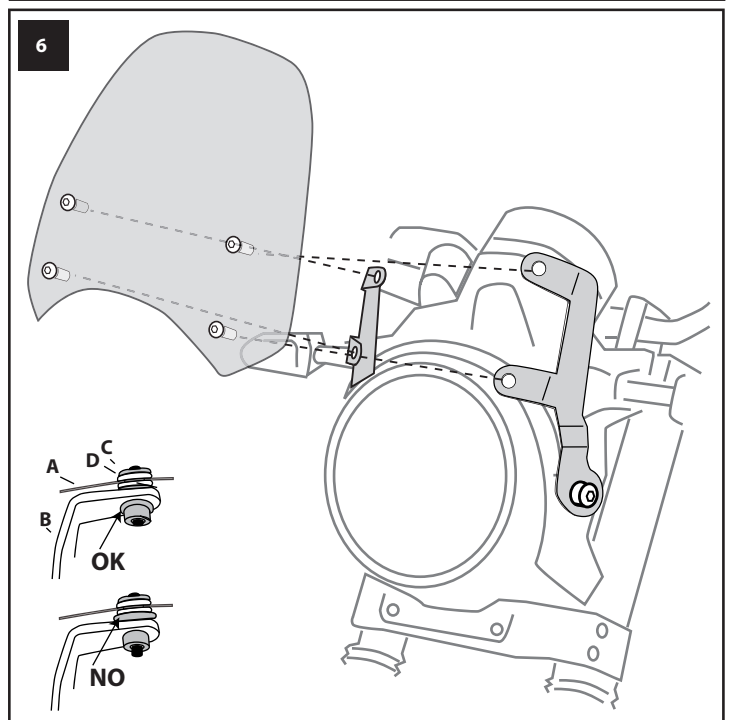

ROYAL ENFIELD SCRAM 411 - 2022

KIT:

CAFFE'

Cod. 8010442 (Black Satin)
Cod. 8010443 (Yellow)
Size 205 h x 240 L x 3 mm.

Or

SPORT

Cod. 8010444 (Smoke Grey Dark)
Cod. 8010445 (Smoke Grey)
Cod. 8010446 (Black Satin)
Size 265 h x 270 L x 3 mm.

TOURING

Cod. 8010447 (Transparent)
Cod. 8010448 (Smoke Grey)
Size 360 h x 370 L x 4 mm.

Questo è uno schermo di design sportivo.
 Non guardare attraverso lo schermo con la moto in movimento.
 Non rispettare questa indicazione può causare gravi danni a persone e cose.
 Si raccomanda dopo il montaggio e periodicamente di verificare il fissaggio.
 La Ditta non si assume alcuna responsabilità per eventuali danni riportati da persone o cose per un uso non corretto dei propri prodotti.