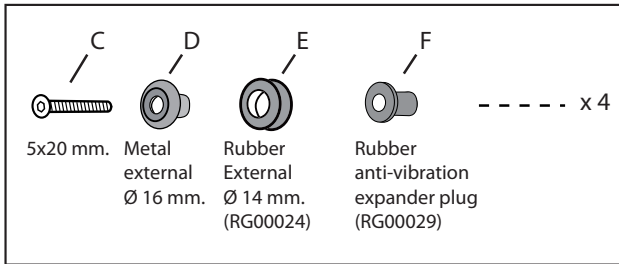

ROYAL ENFIELD SCRAM 411 - 2022

KIT:

CAFFE'

Cod. 8010442 (Black Satin)
Cod. 8010443 (Yellow)
Size 205 h x 240 L x 3 mm.

Or

SPORT

Cod. 8010444 (Smoke Grey Dark)
Cod. 8010445 (Smoke Grey)
Cod. 8010446 (Black Satin)
Size 265 h x 270 L x 3 mm.

TOURING

Cod. 8010447 (Transparent)
Cod. 8010448 (Smoke Grey)
Size 360 h x 370 L x 4 mm.

Questo è uno schermo di design sportivo.
 Non guardare attraverso lo schermo con la moto in movimento.
 Non rispettare questa indicazione può causare gravi danni a persone e cose.
 Si raccomanda dopo il montaggio e periodicamente di verificare il fissaggio.
 La Ditta non si assume alcuna responsabilità per eventuali danni riportati da persone o cose per un uso non corretto dei propri prodotti.