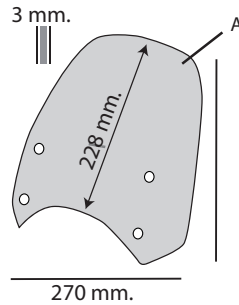

ROYAL ENFIELD SCRAM 411 - 2022

KIT:

CAFFE'

Cod. 8010442 (Black Satin)
Cod. 8010443 (Yellow)
Size 205 h x 240 L x 3 mm.

Or

SPORT

Cod. 8010444 (Smoke Grey Dark)
Cod. 8010445 (Smoke Grey)
Cod. 8010446 (Black Satin)
Size 265 h x 270 L x 3 mm.

TOURING

Cod. 8010447 (Transparent)
Cod. 8010448 (Smoke Grey)
Size 360 h x 370 L x 4 mm.

Questo è uno schermo di design sportivo.
 Non guardare attraverso lo schermo con la moto in movimento.
 Non rispettare questa indicazione può causare gravi danni a persone e cose.
 Si raccomanda dopo il montaggio e periodicamente di verificare il fissaggio.
 La Ditta non si assume alcuna responsabilità per eventuali danni riportati da persone o cose per un uso non corretto dei propri prodotti.