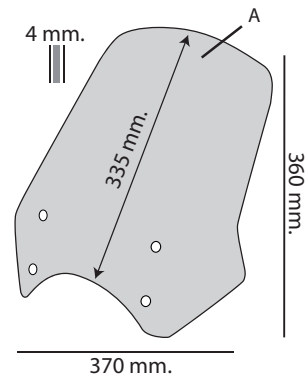

ROYAL ENFIELD SCRAM 411 - 2022

KIT:

CAFFE'

Cod. 8010442 (Black Satin)
Cod. 8010443 (Yellow)
Size 205 h x 240 L x 3 mm.

Or

SPORT

Cod. 8010444 (Smoke Grey Dark)
Cod. 8010445 (Smoke Grey)
Cod. 8010446 (Black Satin)
Size 265 h x 270 L x 3 mm.

TOURING

Cod. 8010447 (Transparent)
Cod. 8010448 (Smoke Grey)
Size 360 h x 370 L x 4 mm.

Questo è uno schermo di design sportivo.
 Non guardare attraverso lo schermo con la moto in movimento.
 Non rispettare questa indicazione può causare gravi danni a persone e cose.
 Si raccomanda dopo il montaggio e periodicamente di verificare il fissaggio.
 La Ditta non si assume alcuna responsabilità per eventuali danni riportati da persone o cose per un uso non corretto dei propri prodotti.