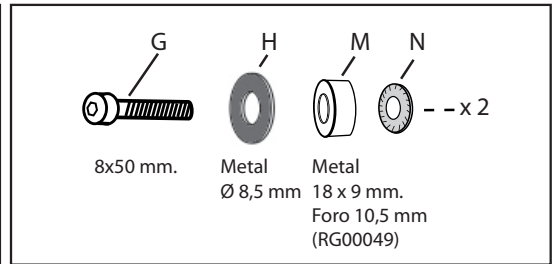

ROYAL ENFIELD SCRAM 411 - 2022

KIT:

CAFFE'

Cod. 8010442 (Black Satin)
Cod. 8010443 (Yellow)
Size 205 h x 240 L x 3 mm.

Or

SPORT

Cod. 8010444 (Smoke Grey Dark)
Cod. 8010445 (Smoke Grey)
Cod. 8010446 (Black Satin)
Size 265 h x 270 L x 3 mm.

TOURING

Cod. 8010447 (Transparent)
Cod. 8010448 (Smoke Grey)
Size 360 h x 370 L x 4 mm.

Questo è uno schermo di design sportivo.
 Non guardare attraverso lo schermo con la moto in movimento.
 Non rispettare questa indicazione può causare gravi danni a persone e cose.
 Si raccomanda dopo il montaggio e periodicamente di verificare il fissaggio.
 La Ditta non si assume alcuna responsabilità per eventuali danni riportati da persone o cose per un uso non corretto dei propri prodotti.