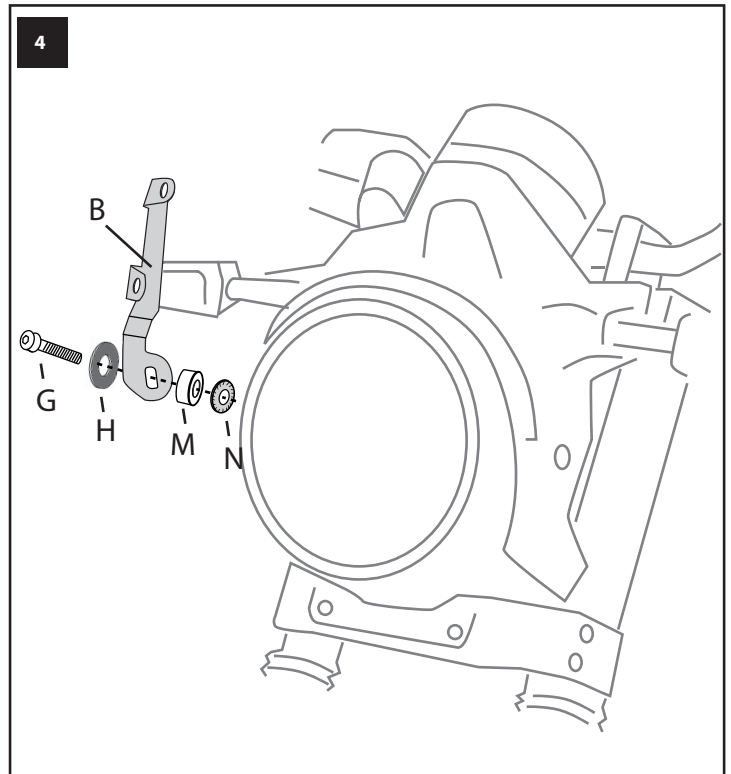

ROYAL ENFIELD SCRAM 411 - 2022

KIT:

CAFFE'

Cod. 8010442 (Black Satin)
Cod. 8010443 (Yellow)
Size 205 h x 240 L x 3 mm.

Or

SPORT

Cod. 8010444 (Smoke Grey Dark)
Cod. 8010445 (Smoke Grey)
Cod. 8010446 (Black Satin)
Size 265 h x 270 L x 3 mm.

TOURING

Cod. 8010447 (Transparent)
Cod. 8010448 (Smoke Grey)
Size 360 h x 370 L x 4 mm.

Questo è uno schermo di design sportivo.
 Non guardare attraverso lo schermo con la moto in movimento.
 Non rispettare questa indicazione può causare gravi danni a persone e cose.
 Si raccomanda dopo il montaggio e periodicamente di verificare il fissaggio.
 La Ditta non si assume alcuna responsabilità per eventuali danni riportati da persone o cose per un uso non corretto dei propri prodotti.