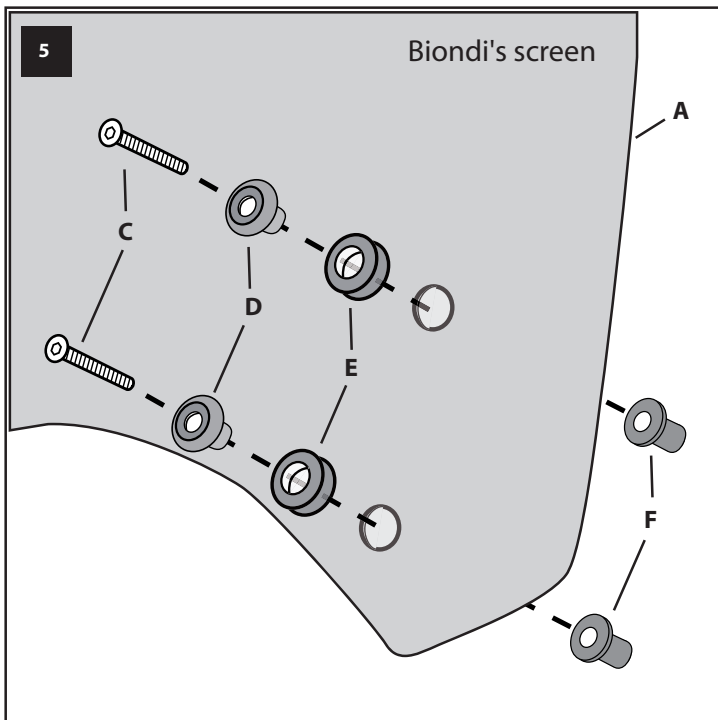

ROYAL ENFIELD SCRAM 411 - 2022

KIT:

CAFFE'

Cod. 8010442 (Black Satin)
Cod. 8010443 (Yellow)
Size 205 h x 240 L x 3 mm.

Or

SPORT

Cod. 8010444 (Smoke Grey Dark)
Cod. 8010445 (Smoke Grey)
Cod. 8010446 (Black Satin)
Size 265 h x 270 L x 3 mm.

TOURING

Cod. 8010447 (Transparent)
Cod. 8010448 (Smoke Grey)
Size 360 h x 370 L x 4 mm.

Questo è uno schermo di design sportivo.
 Non guardare attraverso lo schermo con la moto in movimento.
 Non rispettare questa indicazione può causare gravi danni a persone e cose.
 Si raccomanda dopo il montaggio e periodicamente di verificare il fissaggio.
 La Ditta non si assume alcuna responsabilità per eventuali danni riportati da persone o cose per un uso non corretto dei propri prodotti.