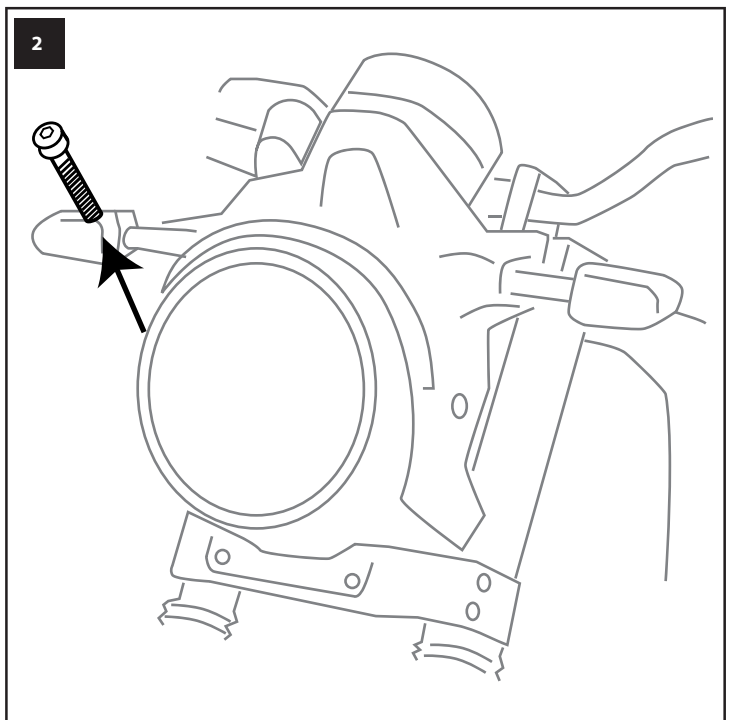

ROYAL ENFIELD SCRAM 411 - 2022

KIT:

CAFFE'

Cod. 8010442 (Black Satin)
Cod. 8010443 (Yellow)
Size 205 h x 240 L x 3 mm.

Or

SPORT

Cod. 8010444 (Smoke Grey Dark)
Cod. 8010445 (Smoke Grey)
Cod. 8010446 (Black Satin)
Size 265 h x 270 L x 3 mm.

TOURING

Cod. 8010447 (Transparent)
Cod. 8010448 (Smoke Grey)
Size 360 h x 370 L x 4 mm.

Questo è uno schermo di design sportivo.
 Non guardare attraverso lo schermo con la moto in movimento.
 Non rispettare questa indicazione può causare gravi danni a persone e cose.
 Si raccomanda dopo il montaggio e periodicamente di verificare il fissaggio.
 La Ditta non si assume alcuna responsabilità per eventuali danni riportati da persone o cose per un uso non corretto dei propri prodotti.