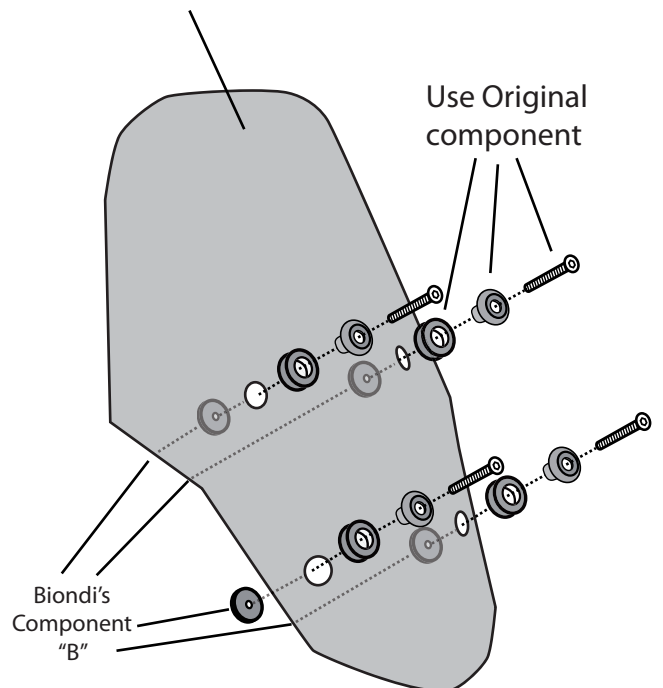

TOURING
Cod. 8010496 (Transparent)
Cod. 8010497 (Smoke Grey)
Cod. 8010498 (Smoke Grey Dark)

Size Biondi 530 h x 380 L x 3 mm.
Size Original Screen: 470 h x 380 L mm.
(h +60 mm)

Original Components

Componenti Originali

Biondi's Components

Componenti Biondi

..... x 4 (B)

REMOVE ORIGINAL SCREEN AND ORIGINAL COMPONENTS

Biondi's Windshield

Use Original component

Manutenzione:

Lavare con acqua e sapone neutro.
 Asciugare con pelle umida.
 Per togliere i piccoli graffi usare lucidante
 polish liquido.
 Non usare benzine, solventi, alcool.