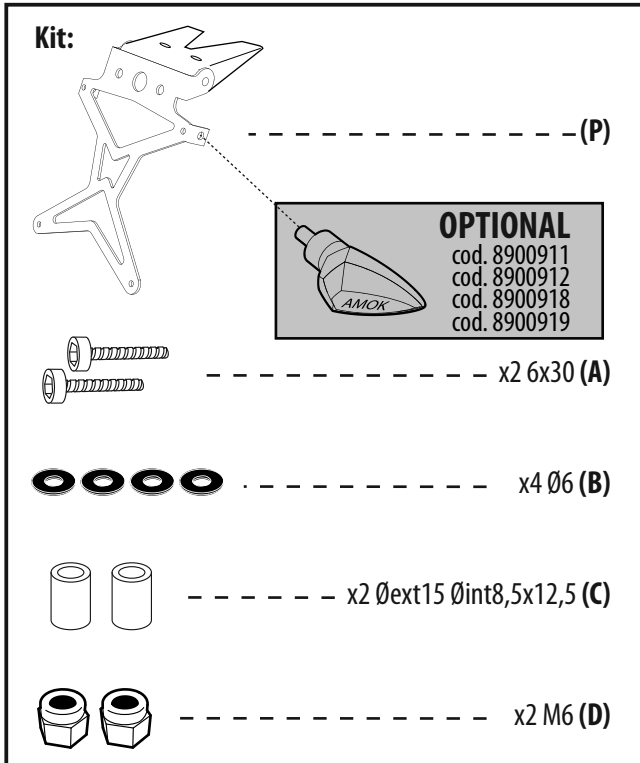

MADE IN ITALY

BIONDI

Cod. 8901031

KAWASAKI ER6-N- 2012

Portatarga-Licenseplate holder -

Porte-plaque d'immatriculation - Soportes de matricula

Superauto F.Ili Biondi srl, via Ponte a Giogoli, 21 - 50019 Sesto F.no (Fi)

www.biondiaccessori.eu

© SUPERAUTO F.Ili BIONDI srl 2012