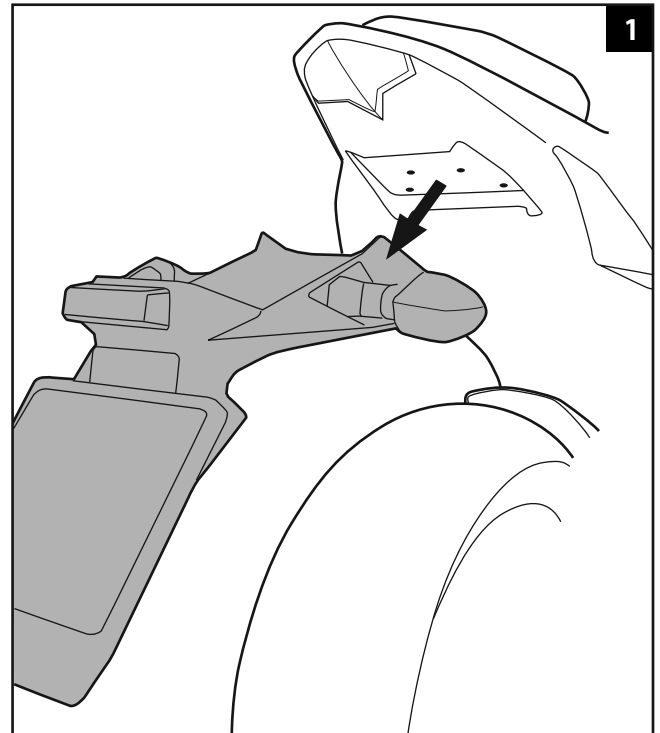

MADE IN ITALY

BIONDI

Cod. 8901031

KAWASAKI ER6-N- 2012

Portatarga-Licenseplate holder -

Porte-plaque d'immatriculation - Soportes de matricula

Superauto F.Ili Biondi srl, via Ponte a Giogoli, 21 - 50019 Sesto F.no (Fi)

www.biondiaccessori.eu

© SUPERAUTO F.Ili BIONDI srl 2012